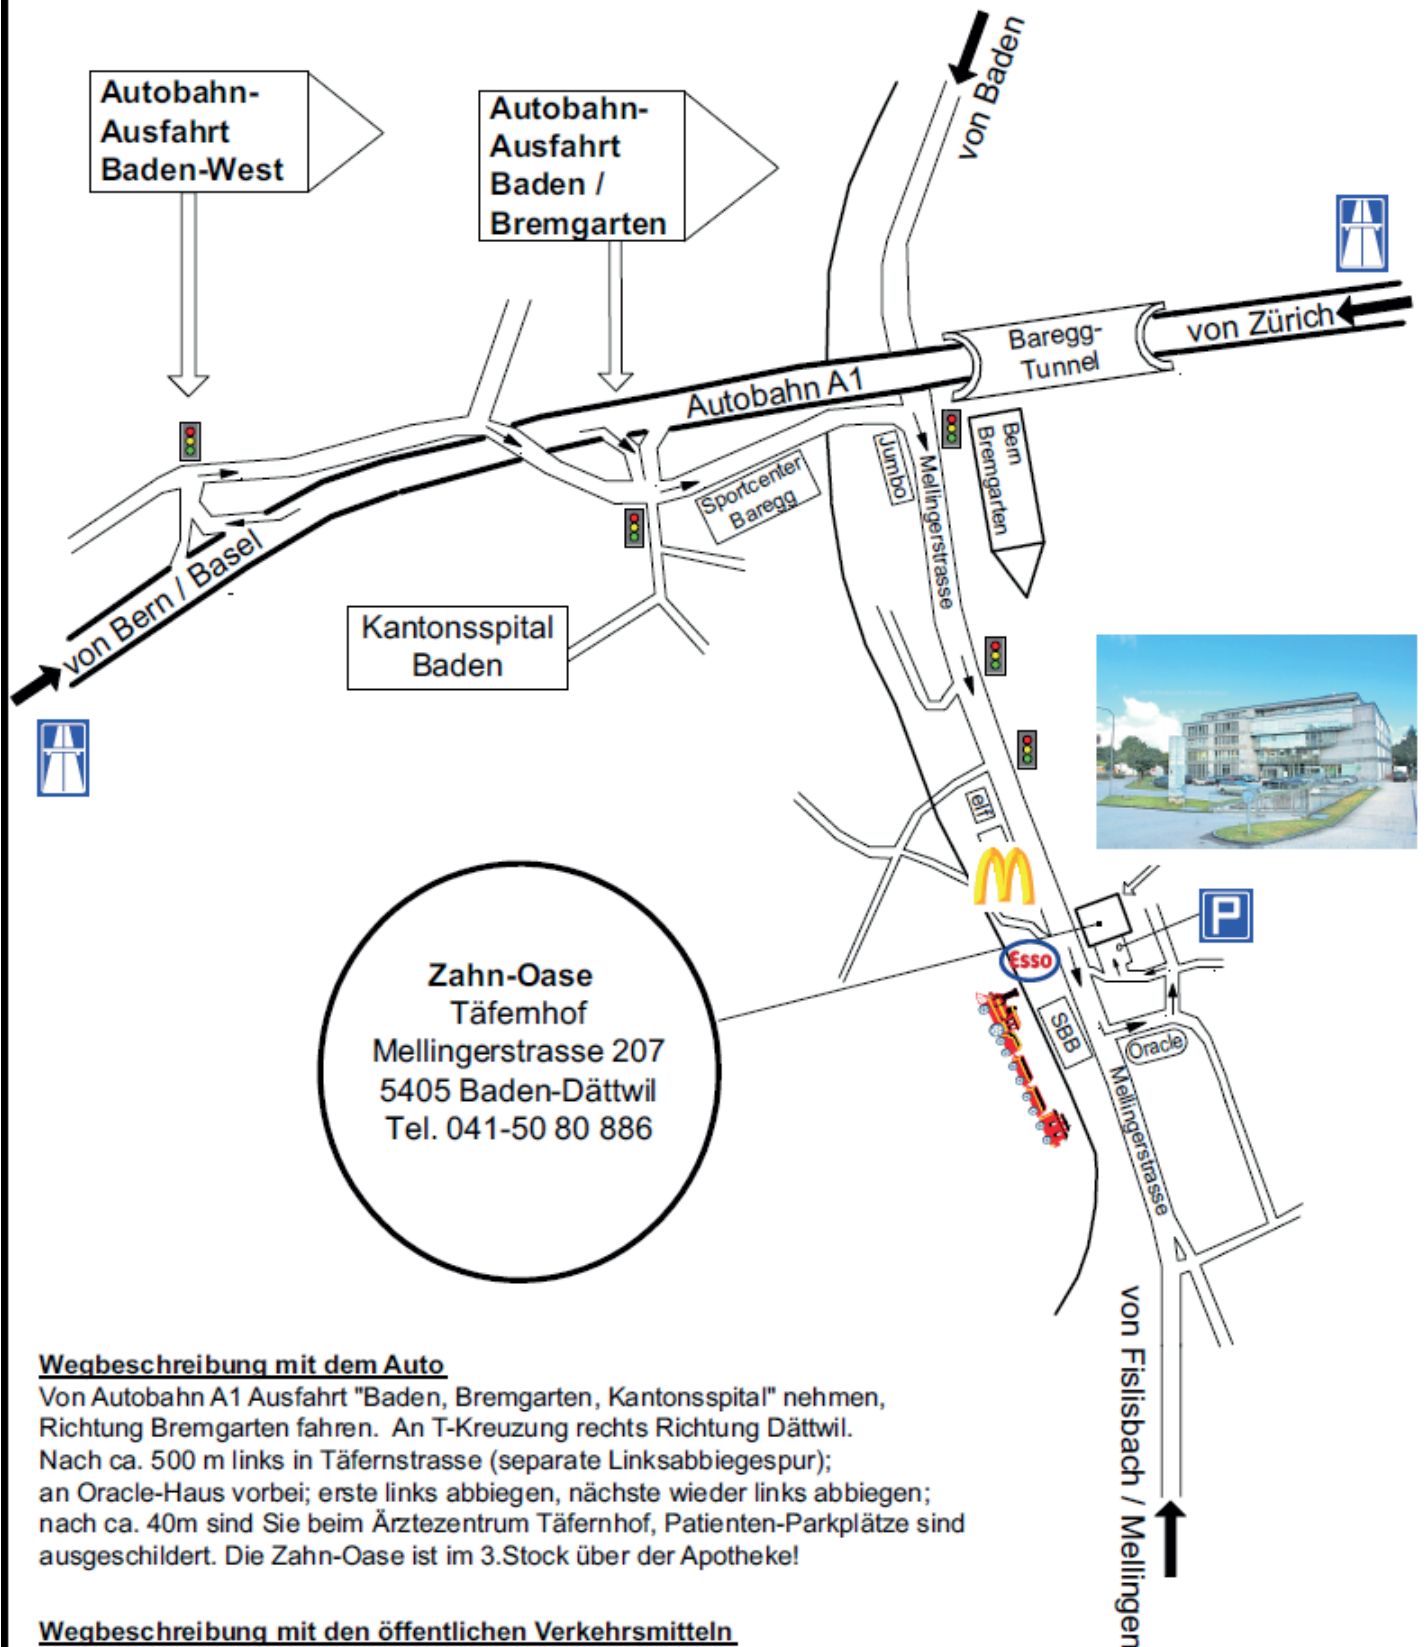

# So finden Sie die Zahn-Oase Dättwil:

## Wegbeschreibung mit dem Auto

Von Autobahn A1 Ausfahrt "Baden, Bremgarten, Kantonsspital" nehmen, Richtung Bremgarten fahren. An T-Kreuzung rechts Richtung Dättwil. Nach ca. 500 m links in Täferenstrasse (separate Linksabbiegespur); an Oracle-Haus vorbei; erste links abbiegen, nächste wieder links abbiegen; nach ca. 40m sind Sie beim Ärztezentrum Täfernhof, Patienten-Parkplätze sind ausgeschildert. Die Zahn-Oase ist im 3.Stock über der Apotheke!

## Wegbeschreibung mit den öffentlichen Verkehrsmitteln

Der Täfernhof liegt unmittelbar gegenüber dem SBB-Bahnhof Baden-Dättwil. OderPostauto ab Postautostation Baden-Bahnhof nach Dättwil-Bahnhof Linie Nr. 20/23/32/34 (Abfahrtsmöglichkeiten ca. alle 5 - 10 Min.; Fahrtzeit nach Dättwil ca. 12 Min.) Anschluss an die Züge von Zürich, Bern, Basel etc.